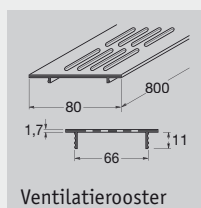

Accessoires

Gedetailleerde montage-instructies en verdere informatie over accessoires en technische gegevens vindt u op www.werzalit.com

* Standaardlengtes: 3000, 4250, 6000 mm ** Standaardlengte: 6000 mm