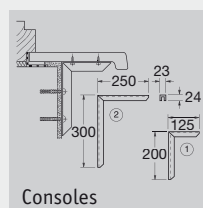

compact*

compact-blindering*

Accessoires

Gedetailleerde montage-instructies en verdere informatie over accessoires en technische gegevens vindt u op www.werzalit.com

* Standaardlengte: 4250 mm

expona vensterbank,
oppervlak: 001 wit,
voorkant: 021 metallic