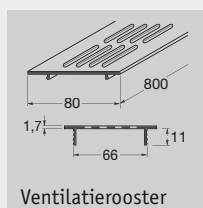

compact*

compact-blindering*

Accessoires

Gedetailleerde montage-instructies en verdere informatie over accessoires en technische gegevens vindt u op www.werzalit.com

* Standaardlengte: 4250 mm

expona vensterbank,
oppervlak: 001 wit,
voorkant: 021 metallic