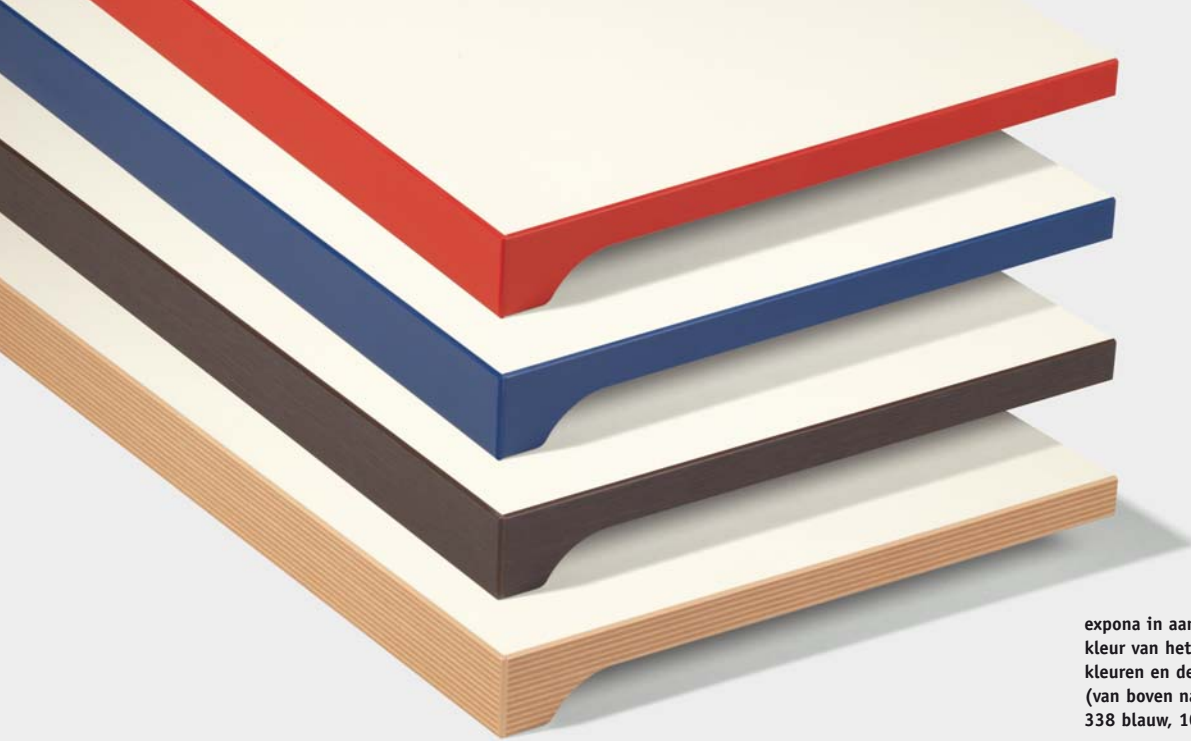

expona in aantrekkelijke veelzijdigheid –
kleur van het vensterbankoppervlak: 001 wit,
kleuren en decors van de ABS-voor- en -zijdkanten
(van boven naar beneden): 327 rood,
338 blauw, 103 wengé, 416 multiplex

expona binnenvensterbank. De binnenvensterbank met het heldere design

Met de expona binnenvensterbank breidt WERZALIT zijn vensterbankprogramma uit met een rechtlijnig-modern design. Natuurlijk krijgt u expona in originele WERZALIT kwaliteit.

Nieuwe kant – nieuwe look

Overtuigend eenvoudig, elegant en mooi van vorm bezit expona alle voorwaarden voor een moderne classic. De rechte voorkant met ABS-randafwerking in meubelkwaliteit is in hetzelfde decor als het oppervlak verkrijgbaar, met contrasterende decors of in multiplex-optiek.

Individueel op maat gemaakt

U krijgt expona op maat gemaakt. Zowel de afwerking van de voor- en zijdkanten, als ook het op maat zagen van breedte en lengte verzorgen wij voor u af fabriek. Met haar grote aantal afmetingen kan expona uitstekend ingezet worden voor heel brede en diepe gevels met vensters.