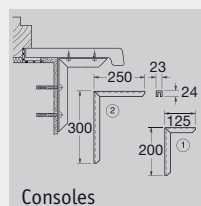

Ventilatioerooster

Accessoires

Consoles