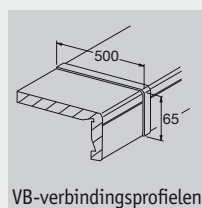

compact*

compact-blindering*

Accessoires

Gedetailleerde montage-instructies en verdere informatie over accessoires en technische gegevens vindt u op www.werzalit.com

* Standaardlengte: 4250 mm

expona vensterbank,
oppervlak: 001 wit,
voorkant: 021 metallic