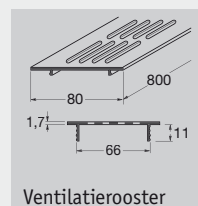

Ventilatioerooster

Gedetailleerde montage-instructies en verdere informatie over accessoires en technische gegevens vindt u op www.werzalit.com

* Standaardlengte: 6000 mm