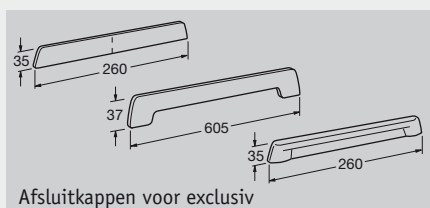

Accessoires

Gedetailleerde montage-instructies en verdere informatie over accessoires en technische gegevens vindt u op www.werzalit.com

* Standaardlengtes: 3000, 4250, 6000 mm ** Standaardlengte: 6000 mm