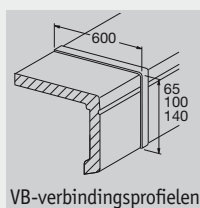

Accessoires

Gedetailleerde montage-instructies en verdere informatie over accessoires en technische gegevens vindt u op www.werzalit.com

* Standaardlengtes: 3000, 4250, 6000 mm ** Standaardlengte: 6000 mm