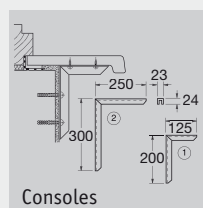

Accessoires

Gedetailleerde montage-instructies en verdere informatie over accessoires en technische gegevens vindt u op www.werzalit.com

* Standaardlengtes: 3000, 4250, 6000 mm ** Standaardlengte: 6000 mm