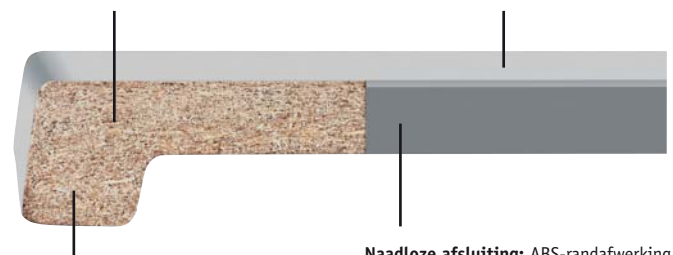

Uw voordelen in één oogopslag:

- ✓ Grote keuze aan vormen, decors en afmetingen
- ✓ Eersteklas, duurzaam
- ✓ Vormstabiel
- ✓ UV-bestendig
- ✓ Resistent tegen bouwvocht
- ✓ Geschikt voor levensmiddelen
- ✓ Eenvoudig te reinigen
- ✓ Geen gezondheidsrisico's
- ✓ Milieuvriendelijk
- ✓ PEFC-gecertificeerd
- ✓ 25 jaar garantie

Uitzicht met stijl

In de interieurarchitectuur is de keuze van de passende vensterbank ook altijd een esthetische kwestie. Als decent ruimtelijk element of markant accent – WERZALIT biedt u een grote keuze aan vormen, decors en afmetingen. Verkrijgbaar zijn de vensterbanktypen exclusiv met klassieke vormkant, compact in eenvoudige, moderne uitvoering en expona met rechthoekige voorkant met ABS-afwerking, en de systeemvensterbanken exclusiv-blindering en compact-blindering met zichtblindering.

Kwaliteit uit ervaring

WERZALIT vensterbanken worden vervaardigd van PEFC-gecertificeerd hout en hoogwaardige harssoorten. In de productie en bij de toepassing van in vorm geperste delen beschikt WERZALIT over 50 jaar ervaring. Dit komt de producten bij het productieproces en de keuze van de materialen ten goede.

Resistent tegen bouwvocht en vormstabiel: uitermate gecompri-meerde, homogene materiaalkern

Robuust en UV-bestendig: melaminehars-coating in meerdere lagen, onlosmakelijk versmolten met materiaalkern

Geen loslaten: geïntegreerde vormkant, in één stuk geperst

Naadloze afsluiting: ABS-randafwerking in meubelkwaliteit af fabriek mogelijk