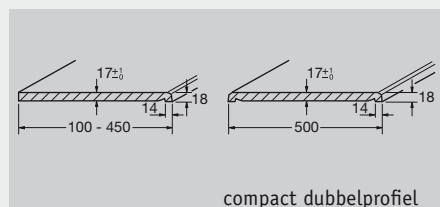

compact binnenvensterbank. Rechthoekig, modern

De serie compact is verkrijgbaar als filigraan vensterbank en als intelligente systeemvensterbank. Zo geeft de serie sfeer aan moderne architectuur en accentueert deze woon- en werkruimtes met zachte pasteltinten.

compact binnenvensterbank

De compact binnenvensterbank toont met haar markante afkanting aan de voorkant en haar slanke verschijningsvorm een actuele, rechthoekige look. Door haar materiaaleigenschappen kan zij zowel in particuliere als ook in openbare bereiken worden ingezet. Daarbij is een verzonken wandafsluiting mogelijk.

compact-blindering systeemvensterbank

In utiliteitsbouw en sanering maakt de compact-blindering systeemvensterbank perfecte en ongecompliceerde oplossingen mogelijk. Door de zichtblinderingen kan zij worden gebruikt als cover over vensterbanken die aan renovatie toe zijn, zodat de wanden niet hoeven worden afgebikt. Bovendien is de uitrusting mogelijk met verwarmingsbekleding of met installatie- en kabelgoten.

compact*

compact-blindering*

Accessoires

Gedetailleerde montage-instructies en verdere informatie over accessoires en technische gegevens vindt u op www.werzalit.com

* Standaardlengte: 4250 mm