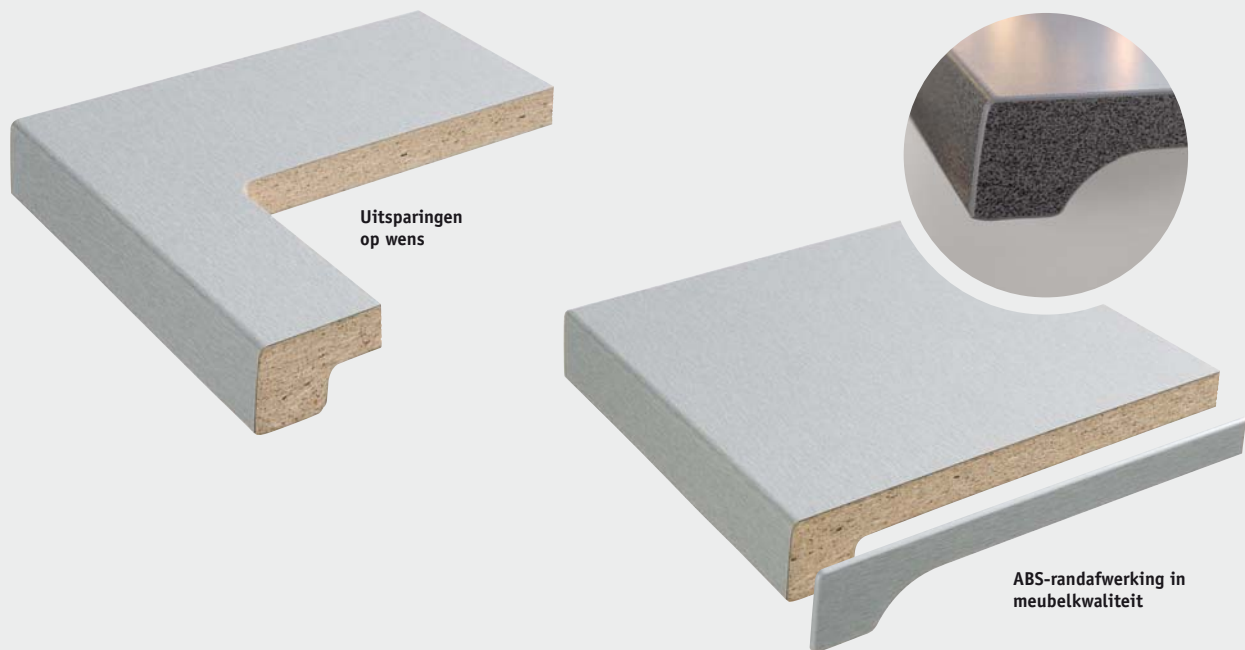

expona*

Accessoires

Consoles

Ventilatioerooster

Gedetailleerde montage-instructies en verdere informatie over accessoires en technische gegevens vindt u op www.werzalit.com

* Standaardlengte: 6000 mm

Bewerking op maat