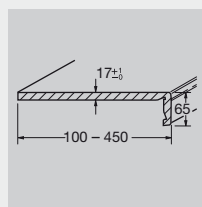

compact*

compact-blindering*

Accessoires

Gedetailleerde montage-instructies en verdere informatie over accessoires en technische gegevens vindt u op www.werzalit.com

* Standaardlengte: 4250 mm

expona vensterbank,
oppervlak: 001 wit,
voorkant: 021 metallic