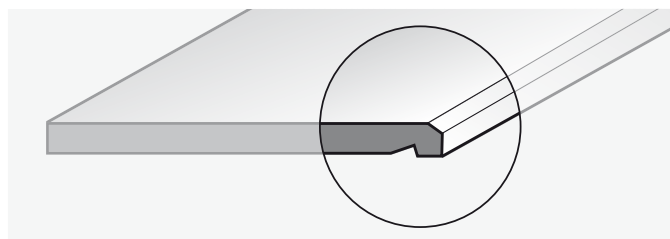

compact binnenvensterbank. Rechthoekig, modern

De serie compact is verkrijgbaar als filigraan vensterbank en als intelligente systeemvensterbank. Zo geeft de serie sfeer aan moderne architectuur en accentueert deze woon- en werkruimtes met zachte pasteltinten.

compact binnenvensterbank

De compact binnenvensterbank toont met haar markante afkanting aan de voorkant en haar slanke verschijningsvorm een actuele, rechthoekige look. Door haar materiaaleigenschappen kan zij zowel in particuliere als ook in openbare bereiken worden ingezet. Daarbij is een verzonken wandafsluiting mogelijk.