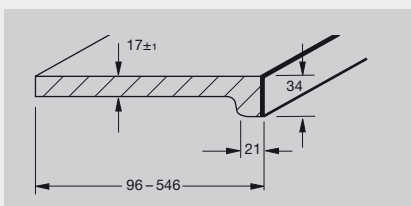

expona in aantrekkelijke veelzijdigheid –
kleur van het vensterbankoppervlak: 001 wit,
kleuren en decors van de ABS-voor- en -zijdkanten
(van boven naar beneden): 327 rood,
338 blauw, 103 wengé, 416 multiplex

expona binnenvensterbank. De binnenvensterbank met het heldere design

Met de expona binnenvensterbank breidt WERZALIT zijn vensterbankprogramma uit met een rechtlijnig-modern design. Natuurlijk krijgt u expona in originele WERZALIT kwaliteit.

Nieuwe kant – nieuwe look

Overtuigend eenvoudig, elegant en mooi van vorm bezit expona alle voorwaarden voor een moderne classic. De rechte voorkant met ABS-randafwerking in meubelkwaliteit is in hetzelfde decor als het oppervlak verkrijgbaar, met contrasterende decors of in multiplex-optiek.

Individueel op maat gemaakt

U krijgt expona op maat gemaakt. Zowel de afwerking van de voor- en zijdkanten, als ook het op maat zagen van breedte en lengte verzorgen wij voor u af fabriek. Met haar grote aantal afmetingen kan expona uitstekend ingezet worden voor heel brede en diepe gevels met vensters.

expona*

Accessoires

Gedetailleerde montage-instructies en verdere informatie over accessoires en technische gegevens vindt u op www.werzalit.com

* Standaardlengte: 6000 mm