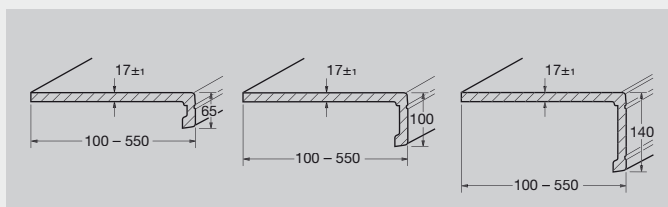

exclusiv-blindering**