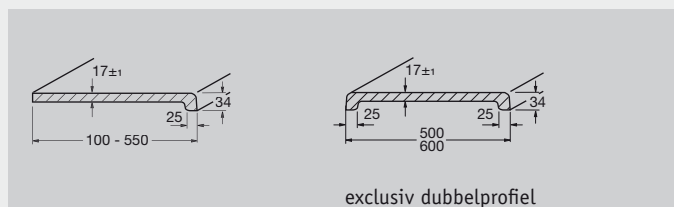

exclusiv binnenvensterbank. Klassiek, mooi van vorm

exclusiv is de klassieke serie met de kenmerkende, geïntegreerde vormkant. Deze is verkrijgbaar als vensterbank of als intelligente systeemvensterbank. Verschillende kleuren, decors en drie verschillende oppervlakken maken de verwezenlijking van uw individuele ideeën in het interieurontwerp mogelijk.

exclusiv binnenvensterbank

De 34 mm dikke vormkant geeft de eerste klas exclusiv binnenvensterbank zijn klassieke uiterlijk. Door materiaaleigenschappen als robuustheid, vormstabiliteit en onderhoudsvriendelijkheid voldoet deze vensterbank zowel voor particuliere als ook voor openbare objecten aan de verwachtingen.

exclusiv-blindering systeemvensterbank

De exclusiv-blindering systeemvensterbank met zichtblindering biedt optimale voorwaarden voor de utiliteitsbouw of de montagevriendelijke sanering van vensterbanken die aan renovatie toe zijn. Want met de zichtblindering is deze ideaal geschikt als cover-oplossing. Zij kan worden voorzien van geïntegreerde verwarmingsbekleding of van installatie- en kabelgoten.

exclusiv*

exclusiv-blindering**

Accessoires

Gedetailleerde montage-instructies en verdere informatie over accessoires en technische gegevens vindt u op www.werzalit.com

* Standaardlengtes: 3000, 4250, 6000 mm ** Standaardlengte: 6000 mm